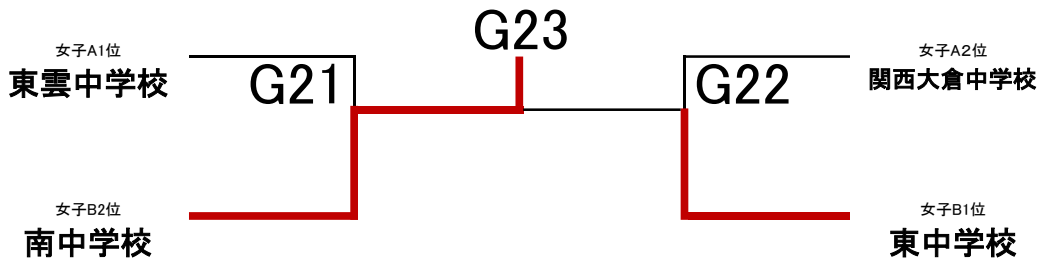

女子決勝トーナメント

準決勝

G21

東雲中学校	1 - 2	南中学校
福原 麻央	21-14	藤林 玲衣
福原 菜央		松本 明莉
今藤奈那実	3-21	中村 美冬
藤原 舞	16-21	那須 咲優
三栖可奈子		西村 春香

G22

関西大倉中学校	0 - 2	東中学校
坂井 愛華	14-21	小山 千祥
奥野 千紗		藤田 実桜
中路 果歩	5-21	吉田 光希
松澤 心花		磯崎 杏
豊福 愛莉		平川 琴葉