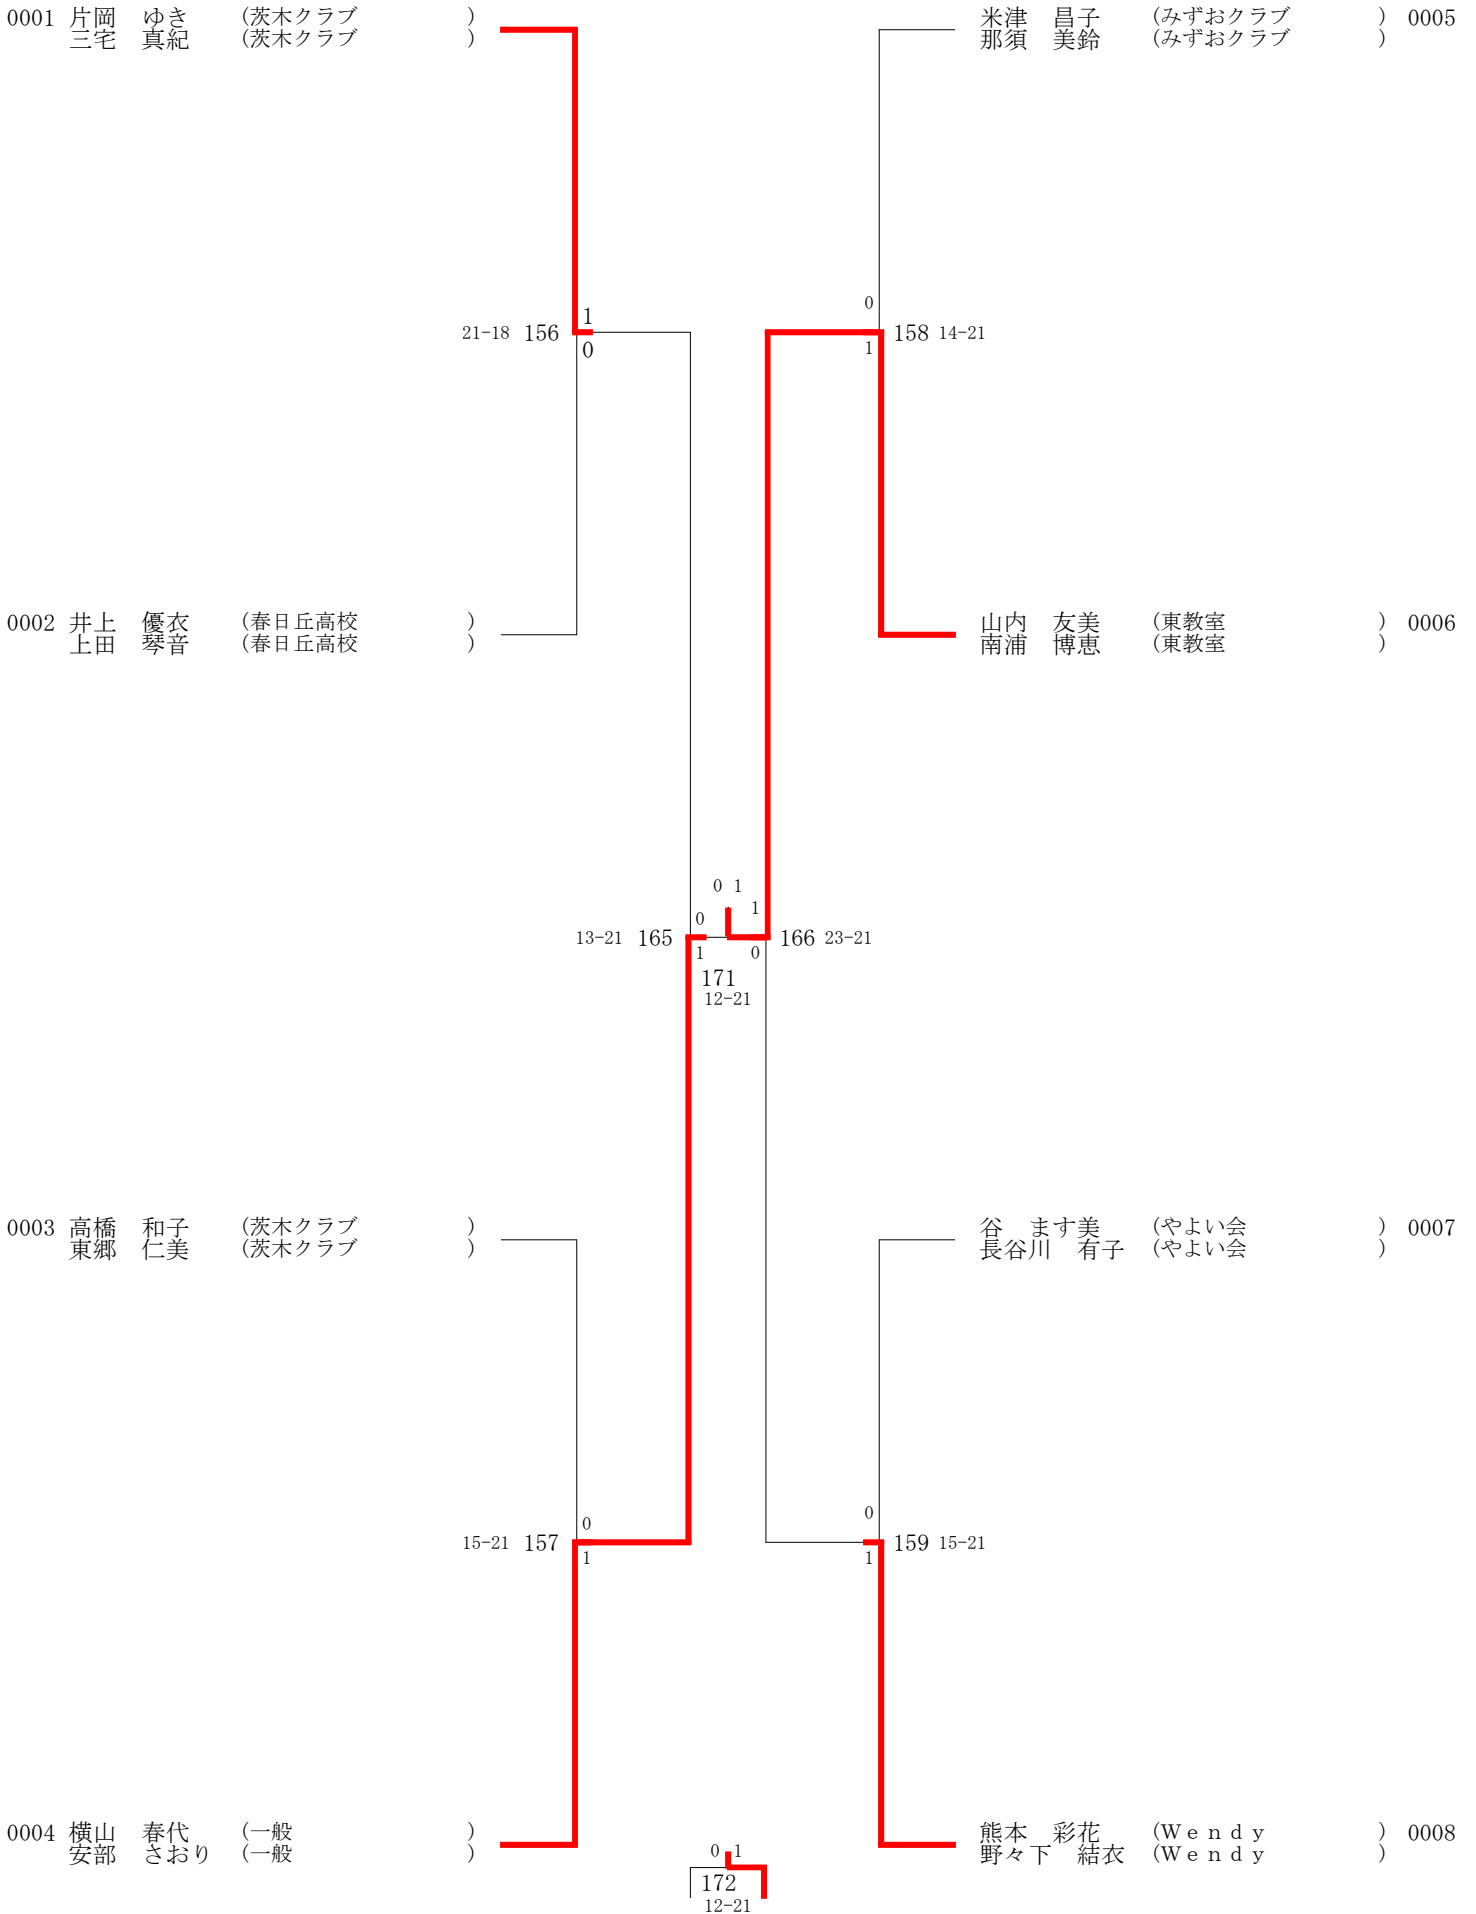

市民大会ダブルス(06-01-28実施) 女子ダブルス2部決勝